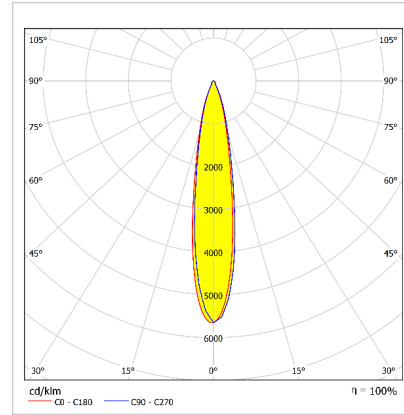

Fotometrik Eğri

Opsiyonel Özellikler

Renk Sıcaklığı	: 3000K, 5700K, 6500K
Elektronik Kontrol	: Dali
Açı Seçenekleri	: 23° lens, 30° lens, 46° lens, 60° lens, 90° lens, Asimetrik lens