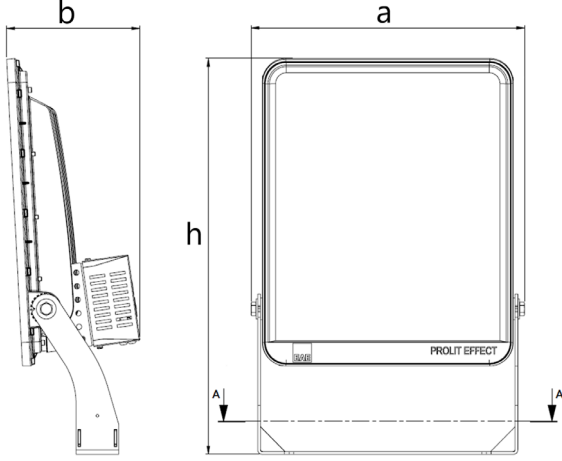

*Teknik değerlerde \pm %10 tolerans vardır.

Diğer Özellikler

Çalışma Sıcaklık Aralığı	: -30 °C/+45 °C
Darbe Dayanım Sınıfı (IK)	: IK09
Led Ömrü - L70	: > 72.000 saat @Ta= 45 °C

Fotometrik Eğri

Opsiyonel Özellikler

3268020 PRE 536Z 40CM00 18 67K5 MP

Uzunluk Ölçüleri (mm)

	a	b	h
Standart	731	512	250

Ağırlık (kg)

Standart	20,5
----------	------

420-350 mm ölçüsünden montaj yapılması zorunludur

- EAE, gerekli gördüğü uygun değişiklikleri önceden bildirmeden yapma hakkına haizdir.