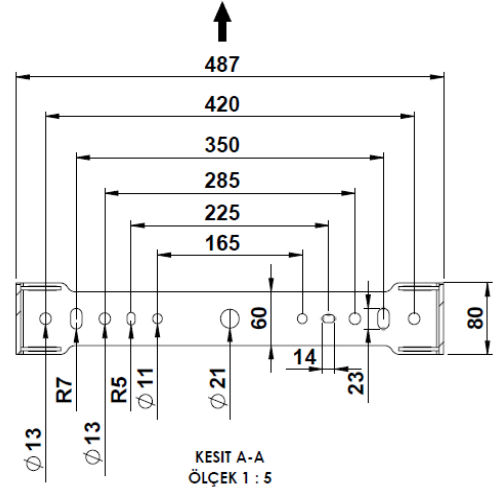

3268020 PRE 536Z 40CM00 18 67K5 MP

Uzunluk Ölçüleri (mm)

	a	b	h
Standart	731	512	250

Ağırlık (kg)

Standart	20,5
----------	------

420-350 mm ölçüsünden montaj yapılması zorunludur

- EAE, gerekli gördüğü uygun değişiklikleri önceden bildirmeden yapma hakkına haizdir.