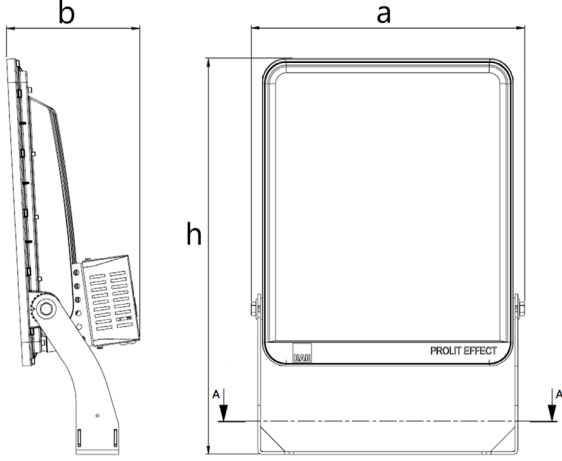

*Teknik değerlerde \pm %10 tolerans vardır.

Diğer Özellikler

Çalışma Sıcaklık Aralığı	: -30 °C/+45 °C
Darbe Dayanım Sınıfı (IK)	: IK09
Led Ömrü - L70	: > 72.000 saat @Ta= 45 °C

Fotometrik Eğri

Opsiyonel Özellikler

3269632 PRE 600Z 40CM00 30 76K1 MP

Uzunluk Ölçüleri (mm)

	a	b	h
Standart	731	512	250

Ağırlık (kg)

Standart	20,5
----------	------

420-350 mm ölçüsünden montaj yapılması zorunludur

- EAE, gerekli gördüğü uygun değişiklikleri önceden bildirmeden yapma hakkına sahiptir.