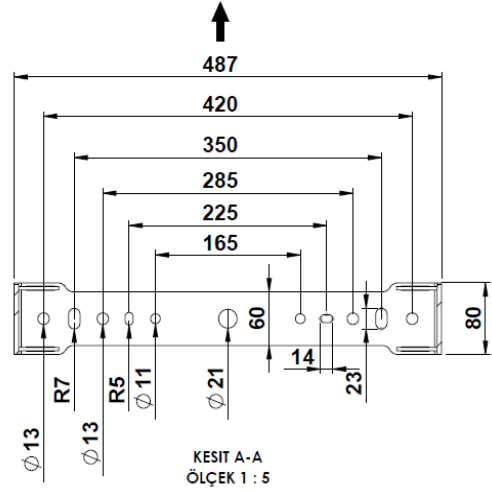

3269632 PRE 600Z 40CM00 30 76K1 MP

Uzunluk Ölçüleri (mm)

	a	b	h
Standart	731	512	250

Ağırlık (kg)

Standart	20,5
----------	------

420-350 mm ölçüsünden montaj yapılması zorunludur

- EAE, gerekli gördüğü uygun değişiklikleri önceden bildirmeden yapma hakkına sahiptir.