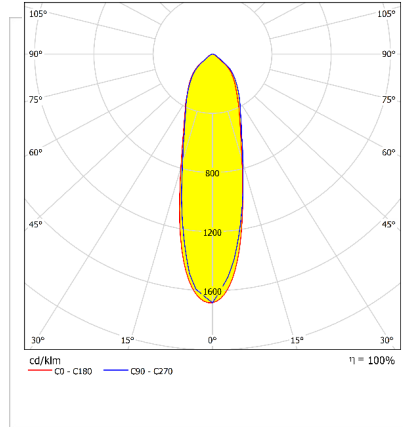

Fotometrik Eğri

Opsiyonel Özellikler

Renk Sıcaklığı	: 3000K, 5700K, 6500K
Elektronik Kontrol	: Dali
Açı Seçenekleri	: 18° lens, 23° lens, 46° lens, 60° lens, 90° lens, Asimetrik lens