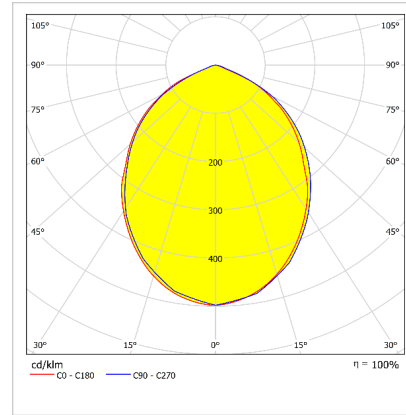

Fotometrik Eğri

Opsiyonel Özellikler

Renk Sıcaklığı	: 3000K, 5700K, 6500K
Elektronik Kontrol	: Dali
Açı Seçenekleri	: 18° lens, 23° lens, 30° lens, 46° lens, 60° lens, Asimetrik lens