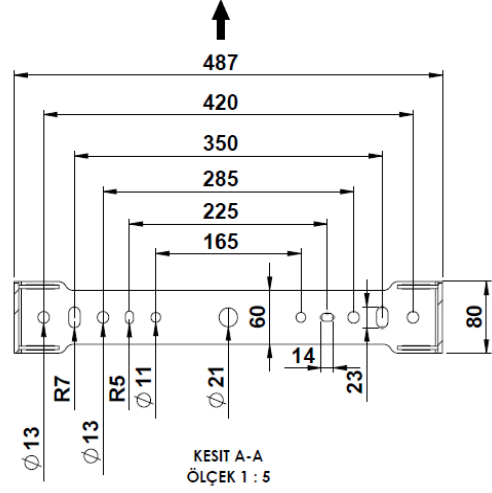

3269633 PRE 600Z 40CM00 90 79K1 MP

Uzunluk Ölçüleri (mm)

	a	b	h
Standart	731	512	250

Ağırlık (kg)

Standart 18,8

420-350 mm ölçüsünden montaj yapılması zorunludur

- EAE, gerekli gördüğü uygun değişiklikleri önceden bildirmeden yapma hakkına haizdir.