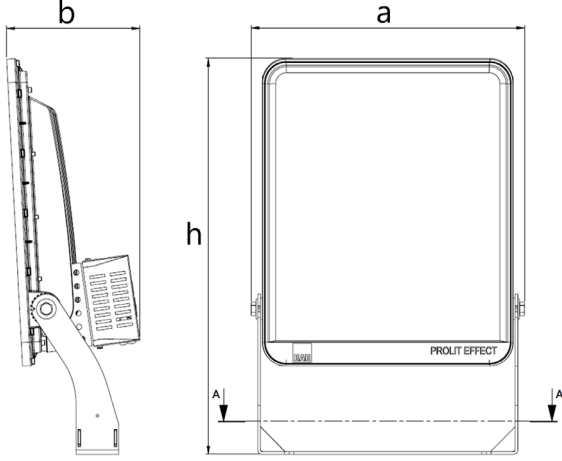

*Teknik değerlerde \pm %10 tolerans vardır.

Diğer Özellikler

Çalışma Sıcaklık Aralığı	: -30 °C/+45 °C
Darbe Dayanım Sınıfı (IK)	: IK09
Led Ömrü - L70	: > 72.000 saat @Ta= 45 °C

Fotometrik Eğri

Opsiyonel Özellikler

3269633 PRE 600Z 40CM00 90 79K1 MP

Uzunluk Ölçüleri (mm)

	a	b	h
Standart	731	512	250

Ağırlık (kg)

Standart 18,8

420-350 mm ölçüsünden montaj yapılması zorunludur

- EAE, gerekli gördüğü uygun değişiklikleri önceden bildirmeden yapma hakkına haizdir.