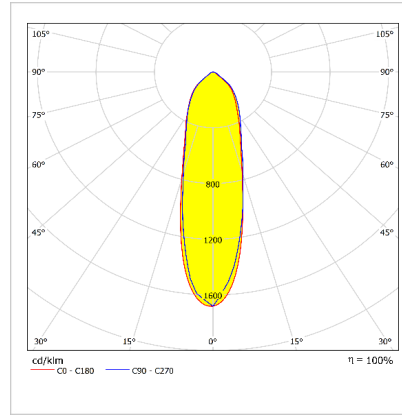

Fotometrik Eğri

Opsiyonel Özellikler

Renk Sıcaklığı	: 3000K, 5700K, 6500K
Elektronik Kontrol	: Dali
Açı Seçenekleri	: 18° lens, 23° lens, 46° lens, 60° lens, 90° lens, Asimetrik lens