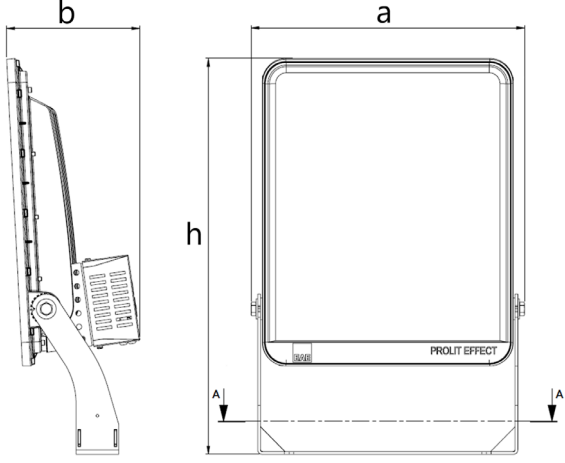

*Teknik değerlerde \pm %10 tolerans vardır.

Diğer Özellikler

Çalışma Sıcaklık Aralığı	: -30 °C/+55 °C
Darbe Dayanım Sınıfı (IK)	: IK09
Led Ömrü - L70	: > 72.000 saat @Ta= 55 °C

Fotometrik Eğri

Opsiyonel Özellikler

3275563 PRE 436Z 40CM00 30 59K8 MP

Uzunluk Ölçüleri (mm)

	a	b	h
Standart	713	512	250

Ağırlık (kg)

Standart 18,8

420-350 mm ölçüsünden montaj yapılması zorunludur

- EAE, gerekli gördüğü uygun değişiklikleri önceden bildirmeden yapma hakkına haizdir.