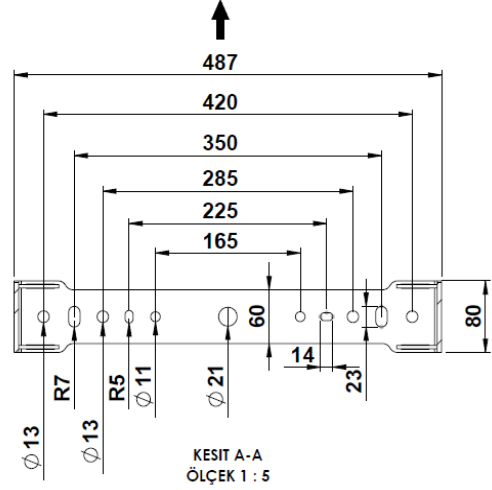

3275563 PRE 436Z 40CM00 30 59K8 MP

Uzunluk Ölçüleri (mm)

	a	b	h
Standart	713	512	250

Ağırlık (kg)

Standart 18,8

420-350 mm ölçüsünden montaj yapılması zorunludur

- EAE, gerekli gördüğü uygun değişiklikleri önceden bildirmeden yapma hakkına haizdir.