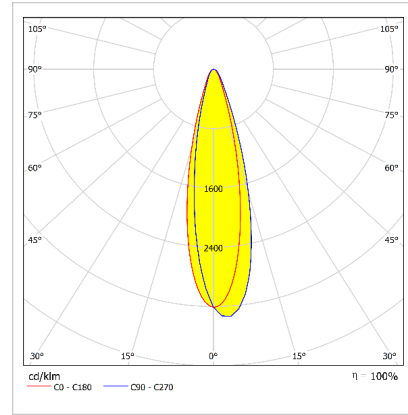

Optik ve Elektriksel Özellikler

Tüketim Gücü	: 715 W
Armatür Lümeni	: 91600 lm
Armatür Verimliliği	: 128 lm/W
Giriş Gerilimi	: 220-240 V AC
Giriş Frenkans	: 50-60 Hz
Güç Faktörü	: > 0,9
Max. Gerilim Dayanımı (Surge)	: 6 kV
Sürüş Akımı	: 1800 mA
Renk Sıcaklığı (CCT)	: 4000K
Renkssel Geriverim İndeksi (CRI)	: >80

*Teknik değerlerde \pm %10 tolerans vardır.

Diğer Özellikler

Çalışma Sıcaklık Aralığı	: -30 °C/+40 °C
Darbe Dayanım Sınıfı (IK)	: IK09
Led Ömrü - L70	: > 72.000 saat @Ta= 40 °C

Fotometrik Eğri

Opsiyonel Özellikler