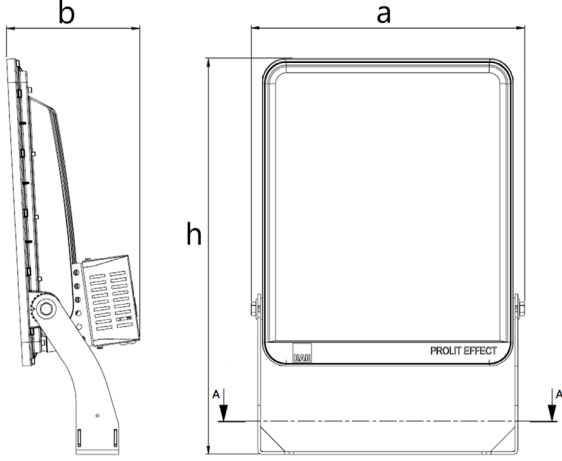

*Teknik değerlerde \pm %10 tolerans vardır.

Diğer Özellikler

Çalışma Sıcaklık Aralığı	: -30 °C/+40 °C
Darbe Dayanım Sınıfı (IK)	: IK09
Led Ömrü - L70	: > 72.000 saat @Ta= 40 °C

Fotometrik Eğri

Opsiyonel Özellikler

3280836 PRE 715Z 40CM00 23 91K6 MP

Uzunluk Ölçüleri (mm)

	a	b	h
Standart	512	250	731

Ağırlık (kg)

Standart	24,4
----------	------

420-350 mm ölçüsünden montaj yapılması zorunludur

- EAE, gerekli gördüğü uygun değişiklikleri önceden bildirmeden yapma hakkına haizdir.