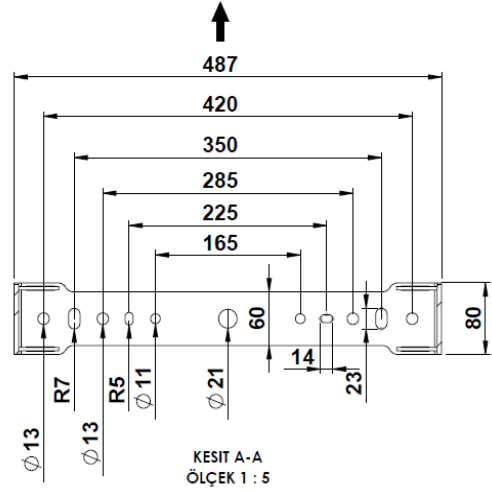

3280836 PRE 715Z 40CM00 23 91K6 MP

Uzunluk Ölçüleri (mm)

	a	b	h
Standart	512	250	731

Ağırlık (kg)

Standart	24,4
----------	------

420-350 mm ölçüsünden montaj yapılması zorunludur

- EAE, gerekli gördüğü uygun değişiklikleri önceden bildirmeden yapma hakkına haizdir.