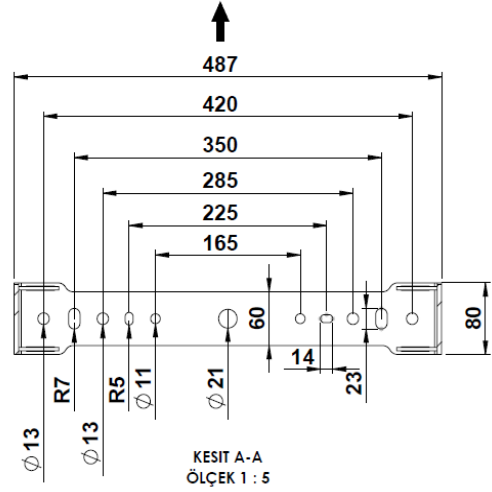

3280837 PRE 715Z 57CM00 30 86K6 MP

Uzunluk Ölçüleri (mm)

	a	b	h
Standart	731	512	250

Ağırlık (kg)

Standart 24,4

420-350 mm ölçüsünden montaj yapılması zorunludur

- EAE, gerekli gördüğü uygun değişiklikleri önceden bildirmeden yapma hakkına haizdir.