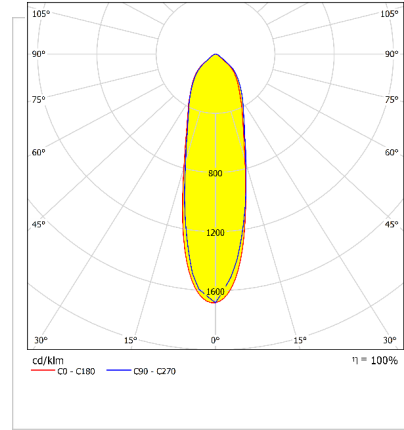

Optik ve Elektriksel Özellikler

Tüketim Gücü	: 715 W
Armatür Lümeni	: 86600 lm
Armatür Verimliliği	: 121 lm/W
Giriş Gerilimi	: 220-240 V AC
Giriş Frenkans	: 50-60 Hz
Güç Faktörü	: > 0,9
Max. Gerilim Dayanımı (Surge)	: 6 kV
Sürüş Akımı	: 1800 mA
Renk Sıcaklığı (CCT)	: 4000K
Renkssel Geriverim İndeksi (CRI)	: >80

*Teknik değerlerde \pm %10 tolerans vardır.

Diğer Özellikler

Çalışma Sıcaklık Aralığı	: -30 °C/+40 °C
Darbe Dayanım Sınıfı (IK)	: IK09
Led Ömrü - L70	: > 72.000 saat @Ta= 40 °C

Fotometrik Eğri

Opsiyonel Özellikler