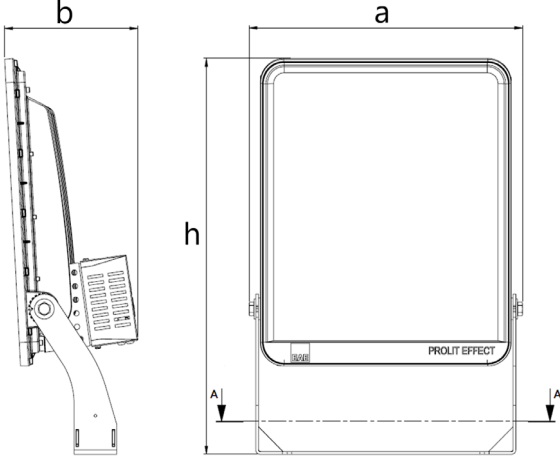

*Teknik değerlerde \pm %10 tolerans vardır.

Diğer Özellikler

Çalışma Sıcaklık Aralığı	: -30 °C/+40 °C
Darbe Dayanım Sınıfı (IK)	: IK09
Led Ömrü - L70	: > 72.000 saat @Ta= 40 °C

Fotometrik Eğri

Opsiyonel Özellikler

3280837 PRE 715Z 57CM00 30 86K6 MP

Uzunluk Ölçüleri (mm)

	a	b	h
Standart	731	512	250

Ağırlık (kg)

Standart 24,4

420-350 mm ölçüsünden montaj yapılması zorunludur

- EAE, gerekli gördüğü uygun değişiklikleri önceden bildirmeden yapma hakkına haizdir.