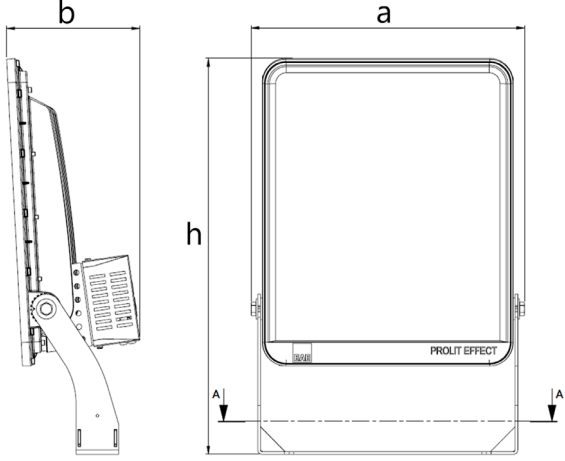

3280839 PRE 715Z 40CM00 60 89K8 MP

Uzunluk Ölçüleri (mm)

	a	b	h
Standart	731	512	250

Ağırlık (kg)

Standart	24,4
----------	------

420-350 mm ölçüsünden montaj yapılması zorunludur

- EAE, gerekli gördüğü uygun değişiklikleri önceden bildirmeden yapma hakkına haizdir.