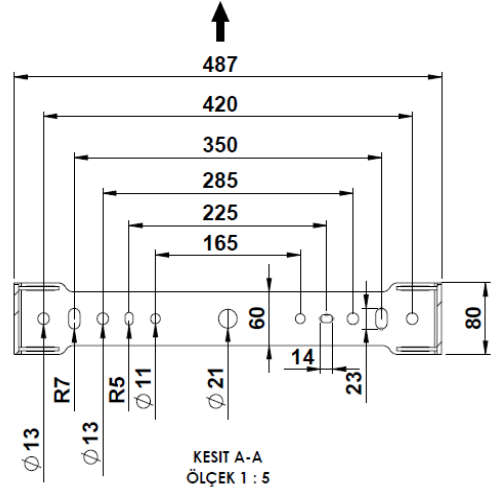

3280839 PRE 715Z 40CM00 60 89K8 MP

Uzunluk Ölçüleri (mm)

	a	b	h
Standart	731	512	250

Ağırlık (kg)

Standart	24,4
----------	------

420-350 mm ölçüsünden montaj yapılması zorunludur

- EAE, gerekli gördüğü uygun değişiklikleri önceden bildirmeden yapma hakkına haizdir.