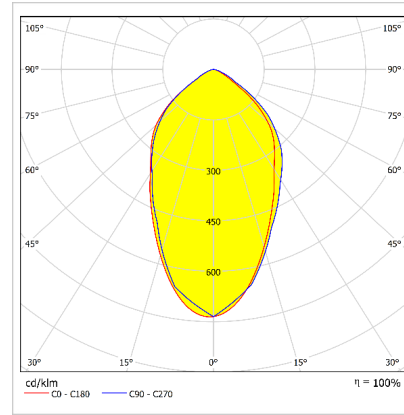

Fotometrik Eğri

Opsiyonel Özellikler

Renk Sıcaklığı	: 3000K, 5700K, 6500K
Elektronik Kontrol	: Dali
Açı Seçenekleri	: 18° lens, 23° lens, 30° lens, 46° lens, 90° lens, Asimetrik lens