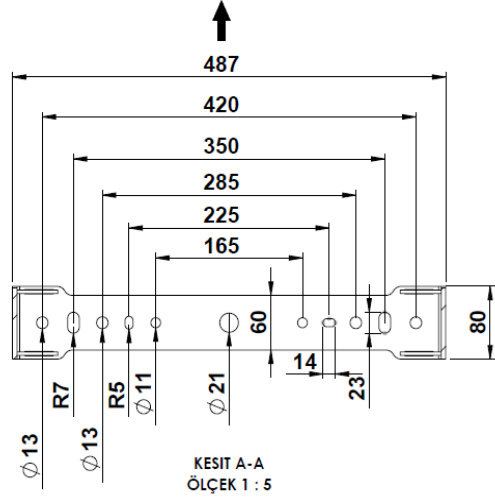

## Fotometrik Eğri

# PROLIT EFFECT

715 W Cephe ve Alan LED Aydınlatma Armatürü

3280841 PRE 715Z 40CM00 AS 87K0 MP

Uzunluk Ölçüleri (mm)

	a	b	h
Standart	731	512	250

Ağırlık (kg)

Standart	24,4
----------	------

**420-350 mm ölçüsünden montaj yapılması zorunludur**