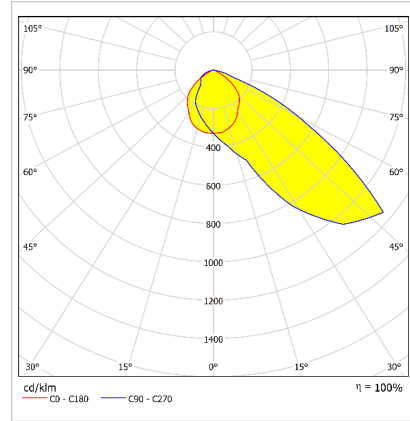

Fotometrik Eğri

Opsiyonel Özellikler

Renk Sıcaklığı	: 3000K, 5700K, 6500K
Elektronik Kontrol	: Dali
Açı Seçenekleri	: 18° lens, 23° lens, 30° lens, 46° lens, 60° lens, 90° lens