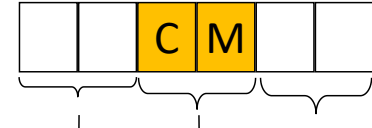

Grup Kodu

Montaj Tipi

D= Direk

Ürün Watajı

- 030 = 30W
- 043 = 43W
- 055 = 55W
- 060 = 60W

Difüzör Detayı

CM = Camlı

Driver Tipi

Optik

- WL = Geniş Açılı
- AS = Asimetrik

Lümen

- 3K81 = 3810 Lm
- 5K63 = 5630 Lm
- 6K84 = 6840 Lm
- 7K95 = 7950 Lm

Model

- PR
- SK

Versiyon No

V.2 = Versiyon 2